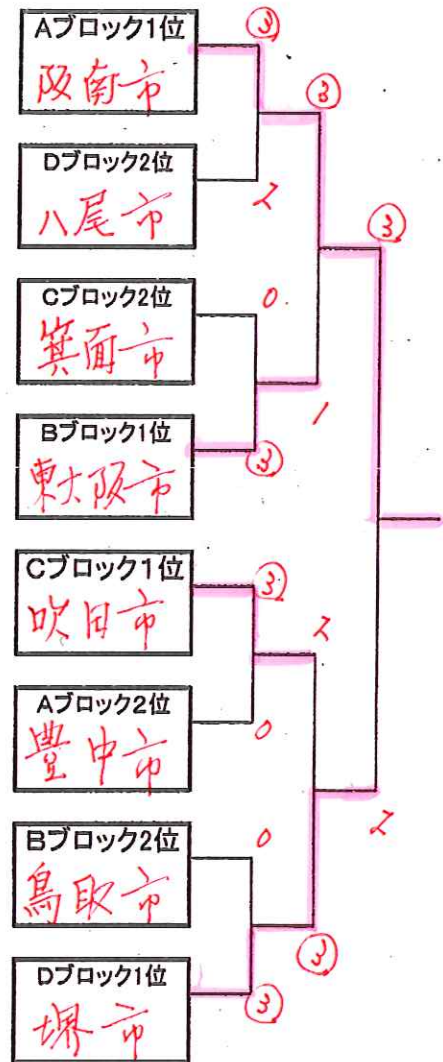

試合 組合せ表 2013. 8. 4

Aブロック

	市町名	阪南市	茨木市	豊中市	勝敗	順位
1	阪南市		(3)	(4)		1
2	茨木市	2		1		3
3	豊中市	1	(4)			2

Bブロック

	市町名	鳥取市	東淀川区	高槻市	東大阪市	勝敗	順位
4	鳥取市		(4)	(3)	2		2
5	東淀川区	1		1	2		4
6	高槻市	2	(4)		1		3
7	東大阪市	(3)	(3)	(4)			1

Cブロック

	市町名	吹田市	箕面市	藤井寺市	米子市	勝敗	順位
8	吹田市		(3)	(4)	(4)		1
9	箕面市	2		(3)	(3)		2
10	藤井寺市	1	2		2		4
11	米子市	1	2	(3)			3

Dブロック

	市町名	堺市	摂津市	八尾市	勝敗	順位
12	堺市		(5)	(5)		1
13	摂津市	0		1		3
14	八尾市	0	(4)			2

コート割りと進行予定

1コート	2コート	3コート	4コート	5コート	6コート	予定時刻
1-2	4-5	6-7	8-9	10-11	12-13	9:10
2-3	4-6	5-7	8-10	9-11	13-14	11:00
1-3	5-6	4-7	8-11	9-10	12-14	12:50
A1位-D2位	1, 3コート 2面展開	C2位-B1位	C1位-A2位	4, 6コート 2面展開	B2位-D1位	14:40
準決勝 (3面開き)			準決勝 (3面開き)			16:00
決勝戦 (5面開き)						16:40

決勝トーナメント

優勝 阪南市

準優勝 堺市

第3位 東大阪市

第3位 吹田市