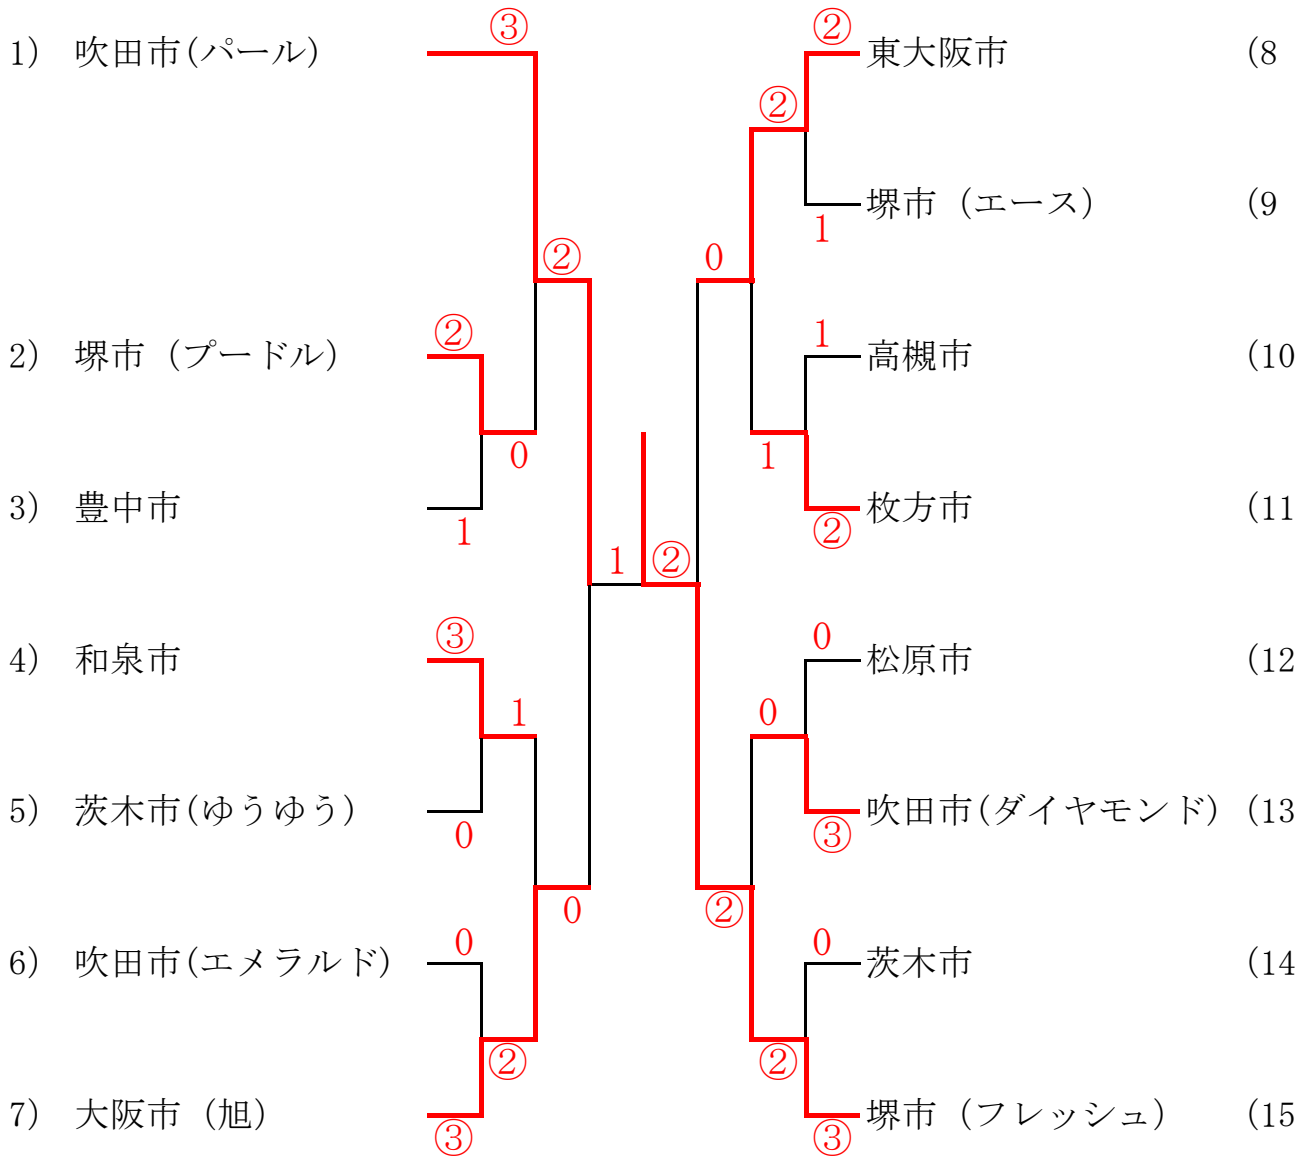

平成26年度 レディース都市対抗大阪府予選大会

※ 近畿大会へは、上位8位までが参加 ※
 (1都市からの出場は2チームまで)

平成26年度 レディース都市対抗大阪府予選大会 参加出場選手名簿

No.	チーム名	登録参加選手名			
1	吹田市(パール)	高井・宮辻	横山・村上	福丸・山本	
2	堺市(プードル)	末次・少路	北野・河内	前田・村井	今井・立川
3	豊中市	安田・又賀	小坂 長畑 ・松本	白川・弓場	
4	和泉市	丸山・成田	田中・岩切	平八重・藤田	田所・三井
5	茨木市(ゆうゆう)	篠崎・野崎	長谷川・肥後	西村・月原	
6	吹田市(エメラルド)	本多・照屋	久保・辻倉	藤関 園田 ・ 齋藤 宮前	
7	大阪市(旭)	中村・中辻	吉田・徳本	浅井・山本	
8	東大阪市	根岸・奥山	仲川・北川	金子・野崎	抜田・島岡
9	堺市(エース)	寺山・酒井	米田・大久保	山本・高橋	寺山ゆ
10	高槻市	政本・星田	高木・木下	藤田・杉本	
11	枚方市	蜂谷・井村	財賀・渡辺	服部・波戸	
12	松原市	大西・蔭西	河田・原	山本・木幡	井尻
13	吹田市(ダイヤモンド)	吉川・本多	小林・豊田	野口 小山 ・ 濱田 佐藤	
14	茨木市	村井・井川	森山・小栗	米澤・小治	藤井
15	堺市(フレッシュ)	森本・片岡	島田・澤崎	安藤・仲林	応治・福田