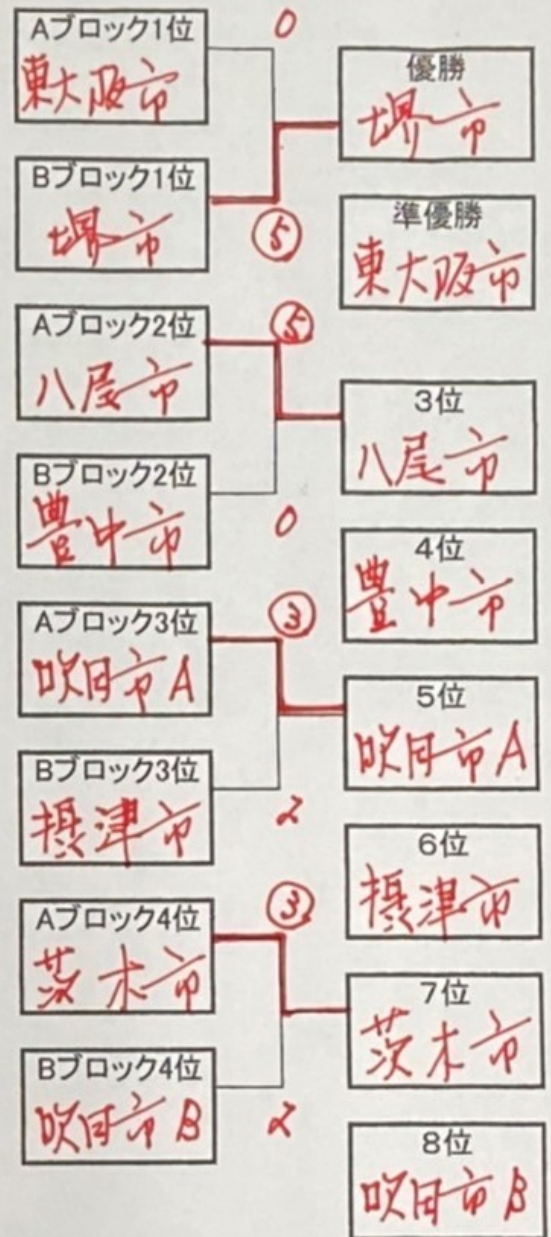

試合 組合せ表 2022. 6. 12

Aブロック

	市町名	東大阪	茨木市	八尾市	吹田市A	勝敗	順位
1	東大阪市		(4)	(2)	(2)	3/0	1
2	茨木市	1		1	2	0/3	4
3	八尾市	2	(4)		(3)	2/1	2
4	吹田市A	2	(3)	2		1/2	3

Bブロック

	市町名	堺市	吹田市B	豊中市	摂津市	勝敗	順位
5	堺市		(5)	(4)	(4)	3/0	1
6	吹田市B	0		2	0	0/3	4
7	豊中市	1	(3)		(3)	2/1	2
8	摂津市	1	(5)	2		1/2	3

コート割りと進行予定

1コート	2コート	3コート	4コート	5コート	6コート	予定時刻
1-1	1, 3コート 2面裏側	3-4	5-6	4, 6コート 2面裏側	7-8	9:10
1-3	1, 3コート 2面裏側	2-4	5-7	4, 6コート 2面裏側	6-8	11:10
2-3	1, 3コート 2面裏側	1-4	6-7	4, 6コート 2面裏側	5-8	13:10
5位決定戦	1, 3コート 2面裏側	3位決定戦	決勝戦	4, 6コート 2面裏側	7位決定戦	15:10

決勝戦

優勝 堺市

準優勝 東大阪市

第3位 八尾市

第4位 豊中市