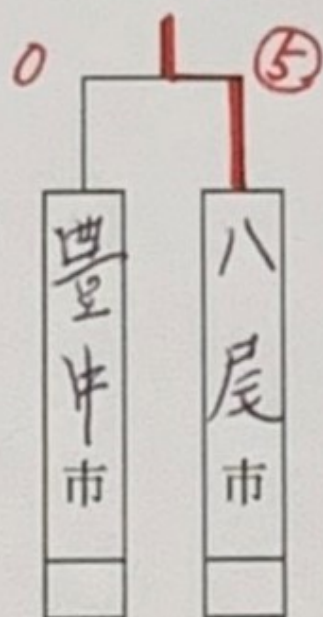

3,4位順位戦

八尾市