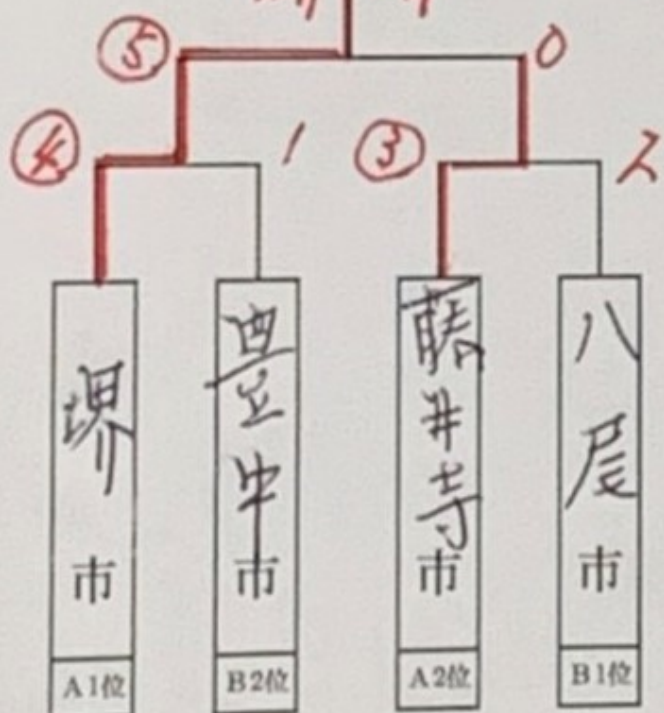

A ブロック

No	チーム名	1	2	3	勝率	順位
1	堺市		(5)	(5)	2/2	1
2	東大阪市	0		1	0/2	2
3	藤井寺市	0	(4)		1/2	2

B ブロック

No	チーム名	4	5	6	勝率	順位
4	豊中市		2	(4)	1/2	2
5	八尾市	(3)		(4)	2/2	1
6	柏原市	1	1		0/2	2

決勝トーナメント

堺市